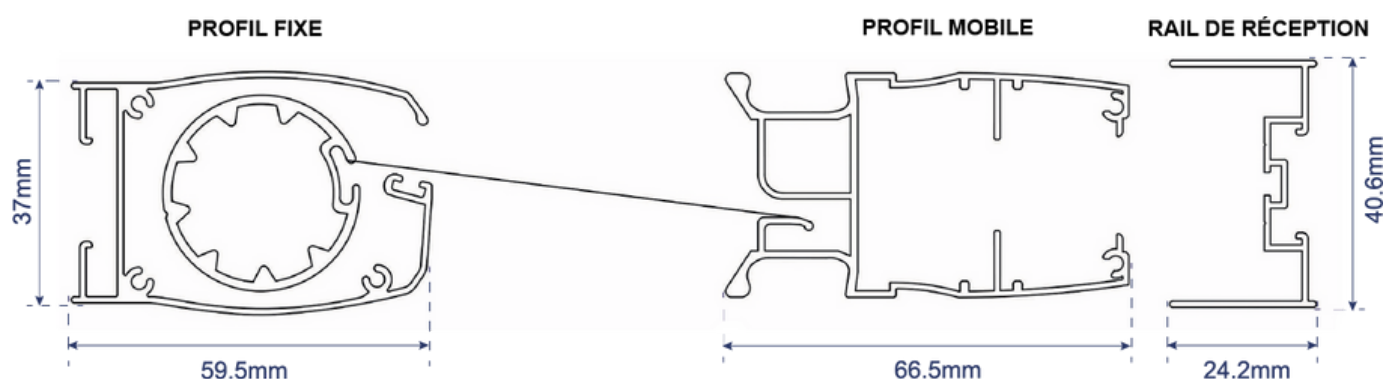

FICHE TECHNIQUE

MOUSTIQUAIRE ENROULABLE LATÉRALE - 1V

*Option profil d'installation facile.

**Option rail inférieur incliné sur demande (pour pente entre 4° et 8°)

DIMENSIONS & COLORIS

Limites Dimensionnelles

LARGEUR	Min : 650mm	Max : 1700mm
HAUTEUR	Min : 1800mm	Max : 2600mm

Laquage possible

Blanc 9010

Gris 7016

Ivoire 1015

Marron 8014

Noir 9005

Chêne doré

Argent

Gris 7035

FICHE TECHNIQUE

MOUSTIQUAIRE ENROULABLE LATÉRALE - 1V

COUPE DE L'ENROULABLE LATÉRALE - 1 VANTAIL OUVERTE

COUPE DE L'ENROULABLE LATÉRALE FERMÉE

MOUSTIQUAIRE FERMÉE : PROFIL FIXE + PROFIL MOBILE

*Schéma non à l'échelle.

OPTIONS

- Profil d'installation facile
- Rail inférieur incliné sur demande (pour pente entre 4° et 8°)
- Toile Noire (par défaut : toile grise)