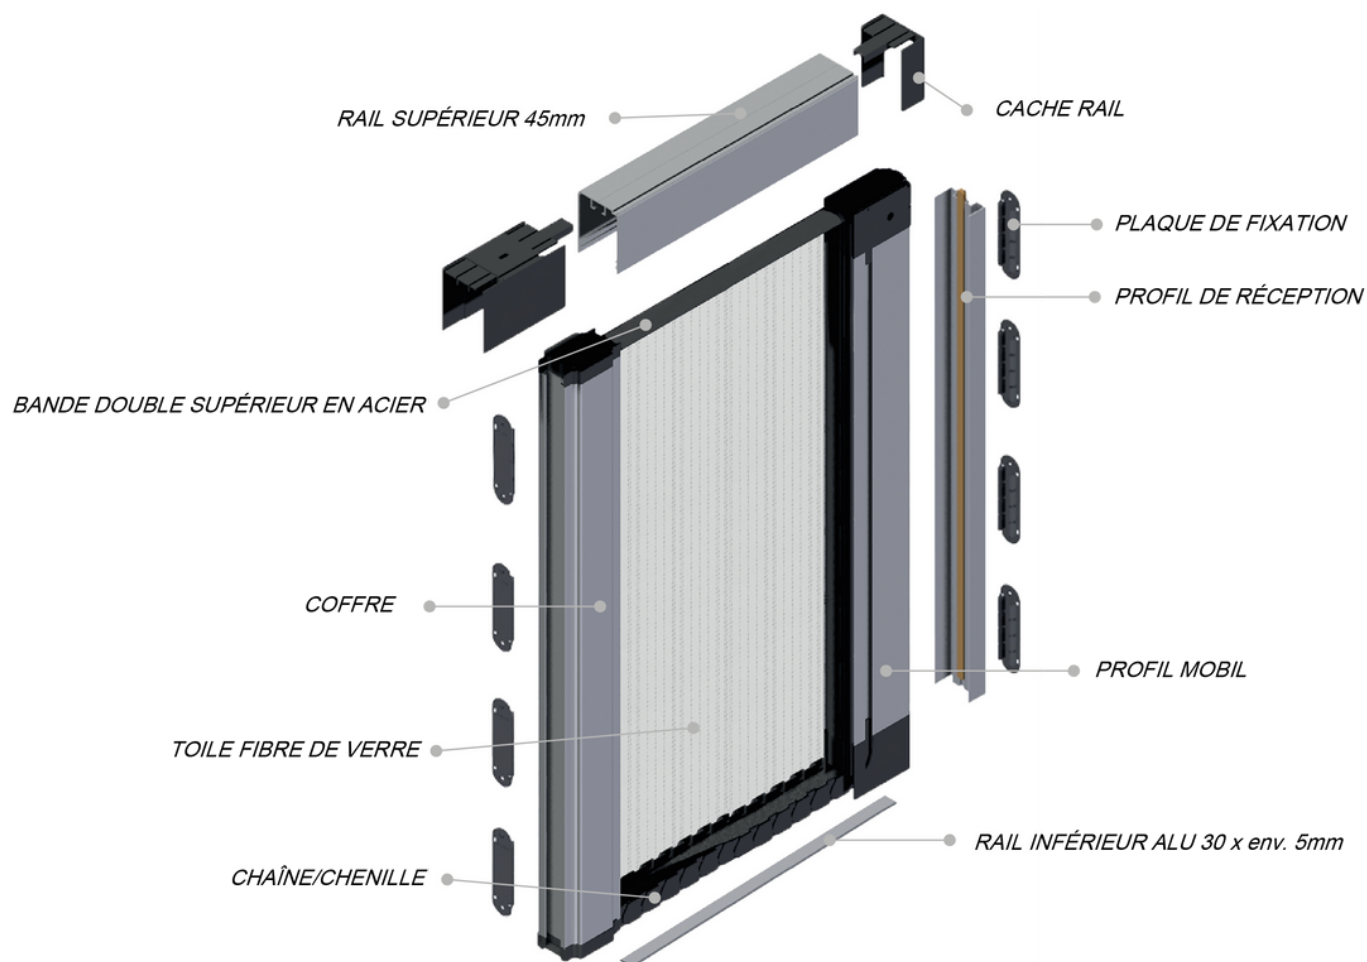

FICHE TECHNIQUE

MOUSTIQUAIRE ENROULABLE LATÉRALE - 1V

*Option profil d'installation facile.

**Option rail inférieur incliné sur demande (pour pente entre 4° et 8°)

DIMENSIONS & COLORIS

Limites Dimensionnelles

LARGEUR	Min : 650mm	Max : 1700mm
HAUTEUR	Min : 1800mm	Max : 2600mm

Laquage possible

Blanc 9010

Gris 7016

Ivoire 1015

Marron 8014

Noir 9005

Chêne doré

Argent

Gris 7035

FICHE TECHNIQUE

MOUSTIQUAIRE ENROULABLE LATÉRALE - 1V

COUPE DE L'ENROULABLE LATÉRALE - 1 VANTAIL OUVERTE

COUPE DE L'ENROULABLE LATÉRALE FERMÉE

MOUSTIQUAIRE FERMÉE : PROFIL FIXE + PROFIL MOBILE

*Schéma non à l'échelle.

OPTIONS

- Profil d'installation facile
- Rail inférieur incliné sur demande (pour pente entre 4° et 8°)
- Toile Noire (par défaut : toile grise)