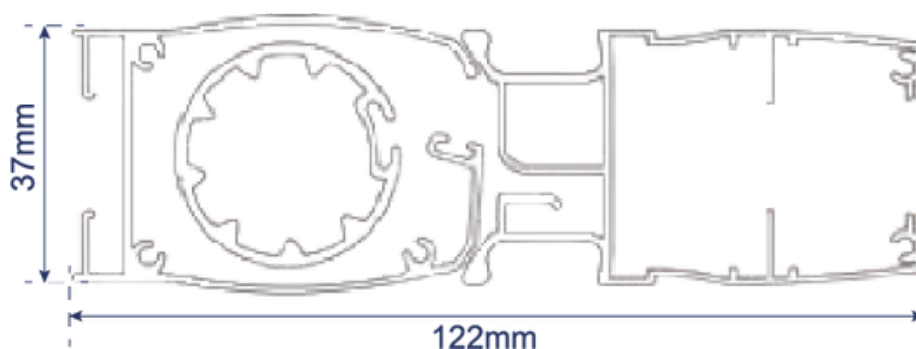

FICHE TECHNIQUE

MOUSTIQUAIRE ENROULABLE LATÉRALE - 1V

*Option profil d'installation facile.

**Option rail inférieur incliné sur demande (pour pente entre 4° et 8°)

DIMENSIONS & COLORIS

Limites Dimensionnelles

LARGEUR	Min : 650mm	Max : 1700mm
HAUTEUR	Min : 1800mm	Max : 2600mm

Laquage possible

Blanc 9010

Gris 7016

Ivoire 1015

Marron 8014

Noir 9005

Chêne doré

Argent

Gris 7035

FICHE TECHNIQUE

MOUSTIQUAIRE ENROULABLE LATÉRALE - 1V

COUPE DE L'ENROULABLE LATÉRALE - 1 VANTAIL OUVERTE

COUPE DE L'ENROULABLE LATÉRALE FERMÉE

MOUSTIQUAIRE FERMÉE : PROFIL FIXE + PROFIL MOBILE

*Schéma non à l'échelle.

OPTIONS

- Profil d'installation facile
- Rail inférieur incliné sur demande (pour pente entre 4° et 8°)
- Toile Noire (par défaut : toile grise)